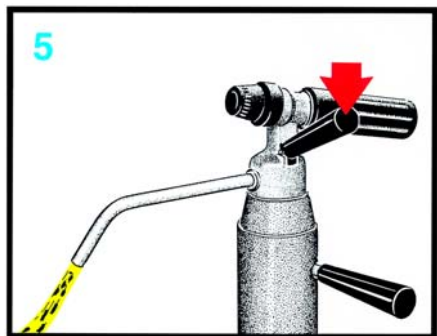

# PARTY-MASTER s regulací CO<sub>2</sub>

Moderní výčepní armatura pro slavnosti a party. Regulace CO<sub>2</sub> pomocí běžných 16g bombiček s oxidem uhličitým.

Základní poloha

Montáž

Narážení

Nasazení bombičky CO<sub>2</sub>