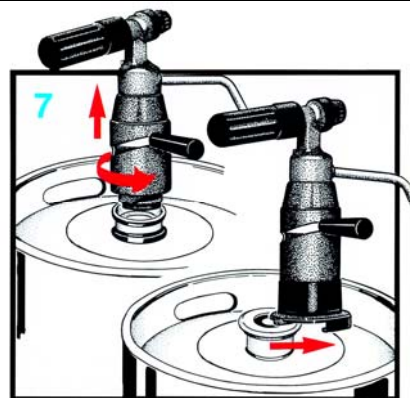

PARTY-MASTER s regulací CO₂

Moderní výčepní armatura pro slavnosti a party. Regulace CO₂ pomocí běžných 16g bombiček s oxidem uhličitým.

Čepování

Regulace

Demontáž