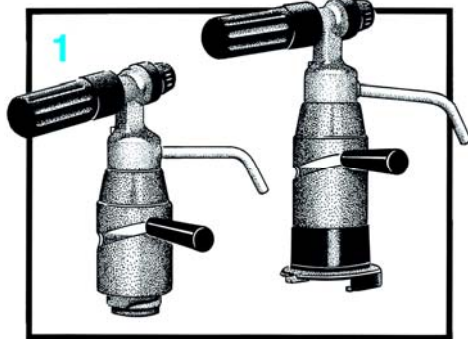

# PARTY-MASTER s regulací CO<sub>2</sub>

Moderní výčepní armatura pro slavnosti a party. Regulace CO<sub>2</sub> pomocí běžných 16g bombiček s oxidem uhličitým.

Základní poloha

Montáž

Narážení

Nasazení bombičky CO<sub>2</sub>