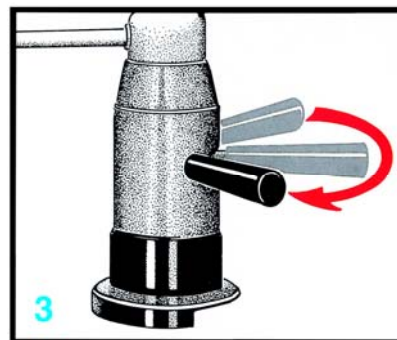

# PARTY-MASTER s regulací CO<sub>2</sub>

Moderní výčepní armatura pro slavnosti a party. Regulace CO<sub>2</sub> pomocí běžných 16g bombiček s oxidem uhličitým.

Základní poloha

Montáž

Narážení

Nasazení bombičky CO<sub>2</sub>

Čepování

Regulace

Demontáž

Čištění