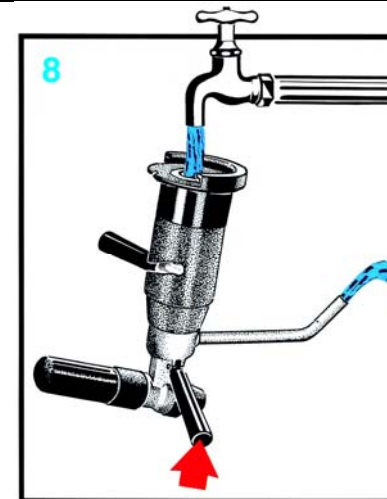

PARTY-MASTER s regulací CO₂

Moderní výčepní armatura pro slavnosti a party. Regulace CO₂ pomocí běžných 16g bombiček s oxidem uhličitým.

Čepování

Regulace

Demontáž

Čištění