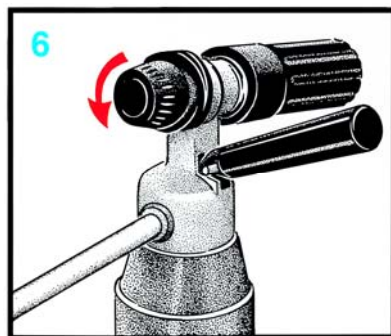

PARTY-MASTER s regulací CO₂

Moderní výčepní armatura pro slavnosti a party. Regulace CO₂ pomocí běžných 16g bombiček s oxidem uhličitým.

Čepování

Regulace

Demontáž