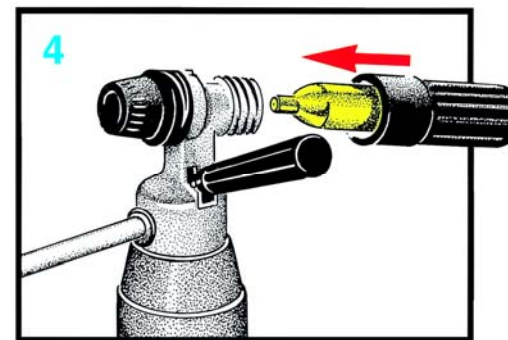

# PARTY-MASTER s regulací CO<sub>2</sub>

Moderní výčepní armatura pro slavnosti a party. Regulace CO<sub>2</sub> pomocí běžných 16g bombiček s oxidem uhličitým.

Základní poloha

Montáž

Narážení

Nasazení bombičky CO<sub>2</sub>