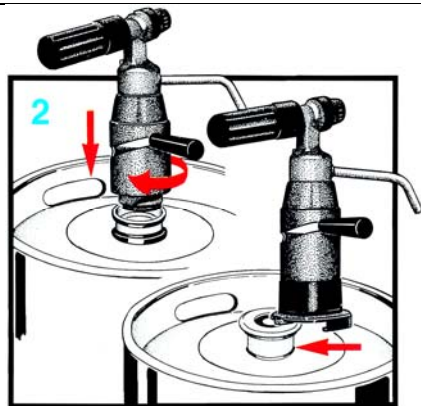

# PARTY-MASTER s regulací CO<sub>2</sub>

Moderní výčepní armatura pro slavnosti a party. Regulace CO<sub>2</sub> pomocí běžných 16g bombiček s oxidem uhličitým.

Základní poloha

Montáž

Narážení

Nasazení bombičky CO<sub>2</sub>